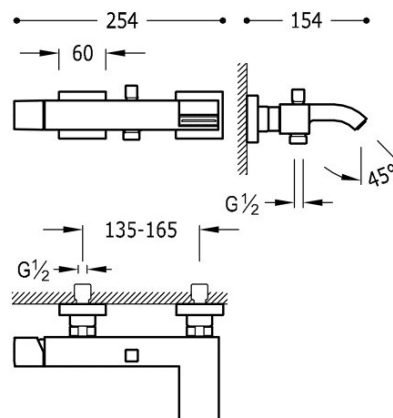

TRES

10717002

Bateria wannowa

z kaskadą. Słuchawka antical z obrotowym statywem. Wąż satin.

Natrysk ręczny z mosiądzu.

Wykończenie Chrom.

Numer referencyjny głowicy (część zamienna)
9130190

Tres Comercial, S.A. | C/Penedès, 16-26 | Zona Industrial, Sector A | 08759 Vallirana (Barcelona)